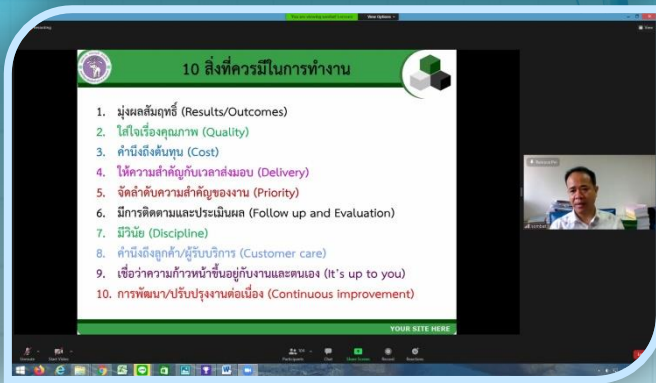

เว็บไซต์: <http://rdi.rmutsv.ac.th> Facebook: <https://www.facebook.com/prrdi.rmutsv/>

Scan me

จดหมายข่าว

**สถาบันวิจัยและพัฒนา**  
มหาวิทยาลัยเทคโนโลยีราชมงคลศรีวิชัย

วันที่ 8 เมษายน 2564 สถาบันวิจัยและพัฒนา มทร.ศรีวิชัย จัดประชุมสัมมนา เรื่อง “การพัฒนาข้อเสนอการวิจัยเพื่อขอรับทุนสนับสนุน” ผ่านระบบ ZOOM Meeting Room โดยมี ผู้ช่วยศาสตราจารย์ประภาศรี ศรีชัย ผู้อำนวยการสถาบันวิจัยและพัฒนา กล่าวเปิดงาน และได้รับเกียรติจาก รศ.ดร.สมบัติ ท้ายเรือคำ จากมหาวิทยาลัยเชียงใหม่ เป็นวิทยากรบรรยาย “เทคนิคการเขียนโครงการวิจัยพิชิตทุน” แก่บุคลากร นักวิจัยของมหาวิทยาลัยเทคโนโลยีราชมงคลศรีวิชัย ที่สนใจจะเสนอขอรับทุนสนับสนุนการวิจัยจากงบประมาณเงินรายได้ของมหาวิทยาลัยฯ ประจำปีงบประมาณ พ.ศ. 2565 เข้าร่วมกว่า 100 ท่าน

# สถาบันวิจัยและพัฒนา มหาวิทยาลัยเทคโนโลยีราชมงคลศรีวิชัย

วันที่ 8 เมษายน 2564 สถาบันวิจัยและพัฒนา มทร.ศรีวิชัย จัดประชุมชี้แจงการดำเนินงานและติดตามความก้าวหน้า จบ ววน. ประจำปี พ.ศ. 2564 ผ่านระบบ ZOOM Meeting Room โดยมี รศ.ดร.ชุตินุช สุจริต รองผู้อำนวยการสถาบันวิจัยและพัฒนา พร้อมด้วยเจ้าหน้าที่ของสถาบันวิจัยและพัฒนา ร่วมชี้แจงวิธีการรายงานความก้าวหน้าผ่านระบบ NRIS ซึ่งมีนักวิจัยของมหาวิทยาลัยฯ ที่ได้รับทุนกว่า 40 ท่าน เข้าร่วมประชุม