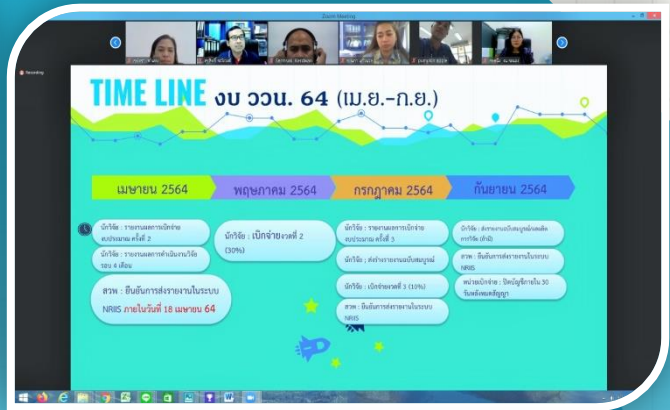

เว็บไซต์: <http://rdi.rmutsv.ac.th> Facebook: <https://www.facebook.com/prrdi.rmutsv/>

Scan me

จดหมายข่าว

**สถาบันวิจัยและพัฒนา**  
มหาวิทยาลัยเทคโนโลยีราชมงคลศรีวิชัย

วันที่ 8 เมษายน 2564 สถาบันวิจัยและพัฒนา มทร.ศรีวิชัย จัดประชุมสัมมนา เรื่อง “การพัฒนาข้อเสนอการวิจัยเพื่อขอรับทุนสนับสนุน” ผ่านระบบ ZOOM Meeting Room โดยมี ผู้ช่วยศาสตราจารย์ประภาศรี ศรีชัย ผู้อำนวยการสถาบันวิจัยและพัฒนา กล่าวเปิดงาน และได้รับเกียรติจาก รศ.ดร.สมบัติ ท้ายเรือคำ จากมหาวิทยาลัยเชียงใหม่ เป็นวิทยากรบรรยาย “เทคนิคการเขียนโครงการวิจัยพิชิตทุน” แก่บุคลากร นักวิจัยของมหาวิทยาลัยเทคโนโลยีราชมงคลศรีวิชัย ที่สนใจจะเสนอขอรับทุนสนับสนุนการวิจัยจากงบประมาณเงินรายได้ของมหาวิทยาลัยฯ ประจำปีงบประมาณ พ.ศ. 2565 เข้าร่วมกว่า 100 ท่าน

# สถาบันวิจัยและพัฒนา มหาวิทยาลัยเทคโนโลยีราชมงคลศรีวิชัย

วันที่ 8 เมษายน 2564 สถาบันวิจัยและพัฒนา มทร.ศรีวิชัย จัดประชุมชี้แจงการดำเนินงานและติดตามความก้าวหน้า จบ ววน. ประจำปี พ.ศ. 2564 ผ่านระบบ ZOOM Meeting Room โดยมี รศ.ดร.ชุตินุช สุจริต รองผู้อำนวยการสถาบันวิจัยและพัฒนา พร้อมด้วยเจ้าหน้าที่ของสถาบันวิจัยและพัฒนา ร่วมชี้แจงวิธีการรายงานความก้าวหน้าผ่านระบบ NRIS ซึ่งมีนักวิจัยของมหาวิทยาลัยฯ ที่ได้รับทุนกว่า 40 ท่าน เข้าร่วมประชุม